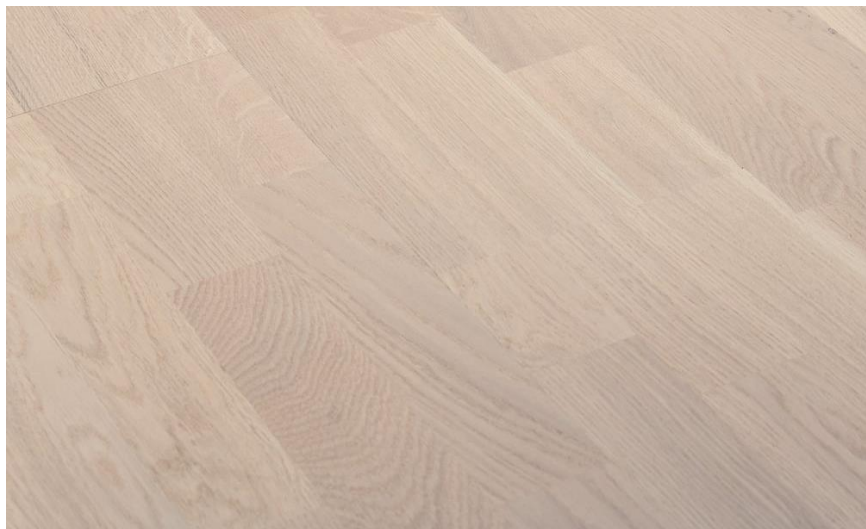

Pakett 1 – STANDARD HELE

Lubja tee 45 siseviimistlus

PÕRANDALIIST 12X58 MÄND VALGE

UKSEPIIRDELIIST 12X58 MÄND VALGE

PARKETT 13MM TAMM RUSTIC VALGE 3-LIPPI

SISEUKS JW STYLE 1 VALGE

UKSELINK STOCKHOLM
752 ALUMIINIUM